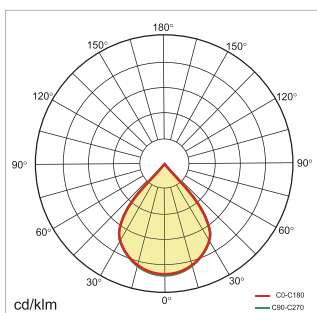

ACTOO-R1

- Eblouissement très bas avec $UGR \leq 18$
- Plusieurs luminaires peuvent être reliés
- Liaisons sans fuite de lumière et assemblages sans interstice
- Variantes avec contrôle DALI
- Produits avec une garantie de 5 ans

SIZE

LIGHT DISTRIBUTION

CARACTÉRISTIQUES

Longueur	1310mm	1470mm
Puissance totale	30W	35W
Flux lumineux total	3200lm	3600lm
CCT	3000K/4000K/6000K	
CRI	>80	
Diffusion	75°	
UGR	<18	
Degré IP	IP20	
Durée de vie	50'000H. L80 B10	
Contrôle	ON/OFF / Variation DALI	
Couleurs	Gris / Blanc / Noir	
Garantie	5 ans	