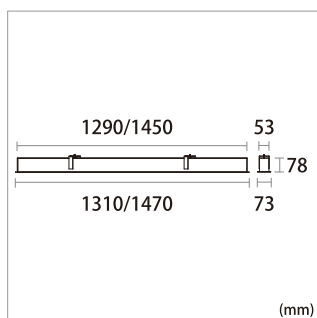

ACTOO-R1

- Eblouissement très bas avec $UGR \leq 18$
- Plusieurs luminaires peuvent être reliés
- Liaisons sans fuite de lumière et assemblages sans interstice
- Variantes avec contrôle DALI
- Produits avec une garantie de 5 ans

SIZE

LIGHT DISTRIBUTION

CARACTÉRISTIQUES

Longueur	1310mm	1470mm
Puissance totale	30W	35W
Flux lumineux total	3200lm	3600lm
CCT	3000K/4000K/6000K	
CRI	>80	
Diffusion	75°	
UGR	<18	
Degré IP	IP20	
Durée de vie	50'000H. L80 B10	
Contrôle	ON/OFF / Variation DALI	
Couleurs	Gris / Blanc / Noir	
Garantie	5 ans	