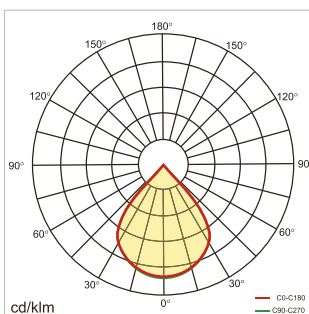

ACTOO-C

- Sehr geringe Blendung mit $UGR \leq 18$
- Mehrere Leuchten können verbunden werden
- Lichtdichte Verbindungen und nahtlose Montage
- Varianten mit DALI-Kontrolle
- Produkte mit 5 Jahren Garantie

SIZE

LIGHT DISTRIBUTION

SPEZIFIKATIONEN

Länge	1290mm	1450mm
Gesamtleistung	30W	35W
Gesamter Lichtstrom	3200lm	3600lm
Farbtemperatur	3000K/4000K/6000K	
CRI	>80	
Lichtstreuung	75°	
UGR	<18	
IP-Schutz	IP20	
Lebensdauer	50'000St. L80 B10	
Kontrolle	ON/OFF / DALI Dimmung	
Farben	Silber / Weiss / Schwarz	
Garantie	5 Jahren	