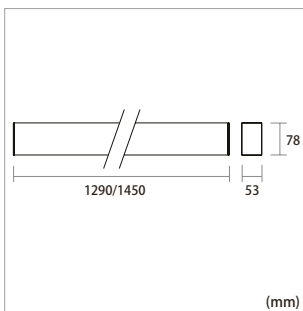

SIZE

LIGHT DISTRIBUTION

SPEZIFIKATIONEN

Länge	1290mm	1450mm
Gesamtleistung	30W	35W
Gesamter Lichtstrom	3200lm	3600lm
Farbtemperatur	3000K/4000K/6000K	
CRI	>80	
Lichtstreuung	75°	
UGR	<18	
IP-Schutz	IP20	
Lebensdauer	50'000St. L80 B10	
Kontrolle	ON/OFF / DALI Dimmung	
Farben	Silber / Weiss / Schwarz	
Garantie	5 Jahren	