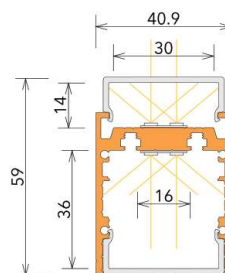

- Konfiguration für direkte und indirekte lineare Beleuchtung
- Versetzte Elektronik