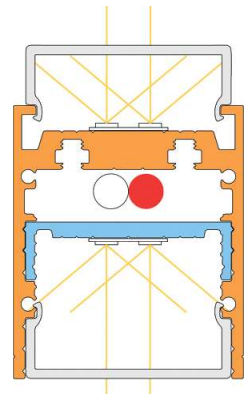

- Konfiguration mit dem Profil S512
- Direkte und indirekte lineare Beleuchtung
- Mit Kabel Durchführung
- Versetzte Elektronik