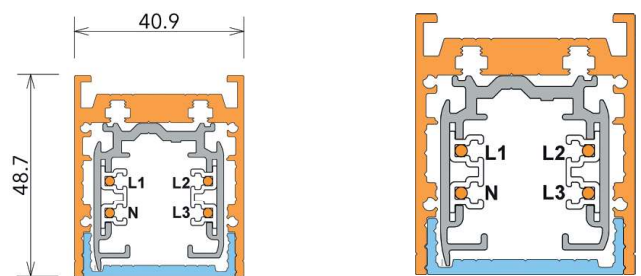

S-SYSTEM - KONFIGURATION V9

- Konfiguration mit dem Profil S512
- Das Profil S512 dient als Befestigung
- Direkte lineare Beleuchtung
- Mit integrierter Elektronik

S-SYSTEM - KONFIGURATION V10

- Konfiguration zur Integration von 3 Phasen Schienen
- Kompatibel mit Global Trac XTS & XTSC Schienen
- Befestigung der Global Trac Schienen mit Schrauben (nicht mitgeliefert) in das Profil S511

S-SYSTEM - KONFIGURATION V11

- Konfiguration zur Integration von 3 Phasen Schienen
- Für diskrete geschlossene Abschnitte
- Kompatibel mit Global Trac XTS & XTSC Schienen
- Befestigung der Global Trac Schienen mit Schrauben (nicht mitgeliefert) in das Profil S511

S-SYSTEM - KONFIGURATION V12

- Konfiguration zur Integration von 3 Phasen Schienen und indirekter Beleuchtung
- Kompatibel mit Global Trac XTS & XTSC Schienen
- Befestigung der Global Trac Schienen mit Schrauben (nicht mitgeliefert) in das Profil S511