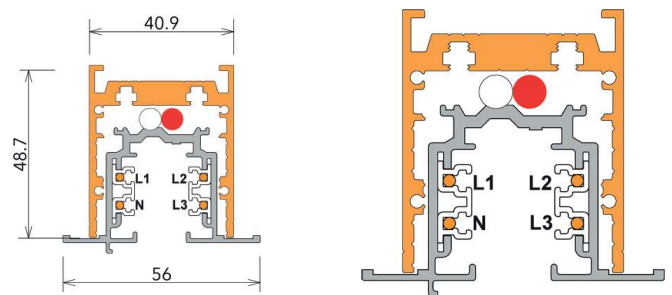

S-SYSTEM - KONFIGURATION V11

- Konfiguration zur Integration von 3 Phasen Schienen
- Für diskrete geschlossene Abschnitte
- Kompatibel mit Global Trac XTS & XTSC Schienen
- Befestigung der Global Trac Schienen mit Schrauben (nicht mitgeliefert) in das Profil S511

S-SYSTEM - KONFIGURATION V12

- Konfiguration zur Integration von 3 Phasen Schienen und indirekter Beleuchtung
- Kompatibel mit Global Trac XTS & XTSC Schienen
- Befestigung der Global Trac Schienen mit Schrauben (nicht mitgeliefert) in das Profil S511

S-SYSTEM - KONFIGURATION V13

- Konfiguration zur Integration von integrierten 3 Phasen Schienen
- Kompatibel mit Global Trac XTS & XTSC Schienen
- Befestigung der Global Trac Schienen mit Schrauben (nicht mitgeliefert) in das Profil S511