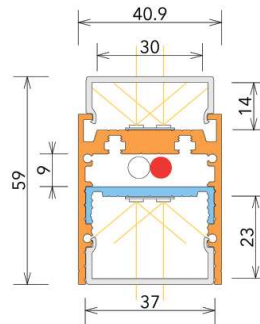

- Konfiguration mit dem Profil S512
- Direkte und indirekte lineare Beleuchtung
- Mit Kabel Durchführung
- Versetzte Elektronik