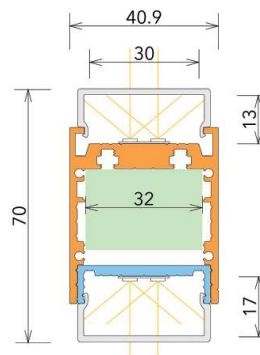

S-SYSTEM - KONFIGURATION V9

- Konfiguration mit dem Profil S512
- Das Profil S512 dient als Befestigung
- Direkte lineare Beleuchtung
- Mit integrierter Elektronik

S-SYSTEM - KONFIGURATION V10

- Konfiguration zur Integration von 3 Phasen Schienen
- Kompatibel mit Global Trac XTS & XTSC Schienen
- Befestigung der Global Trac Schienen mit Schrauben (nicht mitgeliefert) in das Profil S511