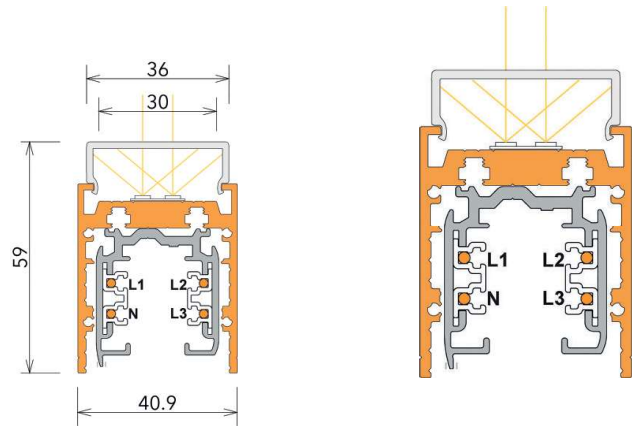

S-SYSTEM - KONFIGURATION V9

- Konfiguration mit dem Profil S512
- Das Profil S512 dient als Befestigung
- Direkte lineare Beleuchtung
- Mit integrierter Elektronik

S-SYSTEM - KONFIGURATION V10

- Konfiguration zur Integration von 3 Phasen Schienen
- Kompatibel mit Global Trac XTS & XTSC Schienen
- Befestigung der Global Trac Schienen mit Schrauben (nicht mitgeliefert) in das Profil S511

S-SYSTEM - KONFIGURATION V11

- Konfiguration zur Integration von 3 Phasen Schienen
- Für diskrete geschlossene Abschnitte
- Kompatibel mit Global Trac XTS & XTSC Schienen
- Befestigung der Global Trac Schienen mit Schrauben (nicht mitgeliefert) in das Profil S511

S-SYSTEM - KONFIGURATION V12

- Konfiguration zur Integration von 3 Phasen Schienen und indirekter Beleuchtung
- Kompatibel mit Global Trac XTS & XTSC Schienen
- Befestigung der Global Trac Schienen mit Schrauben (nicht mitgeliefert) in das Profil S511