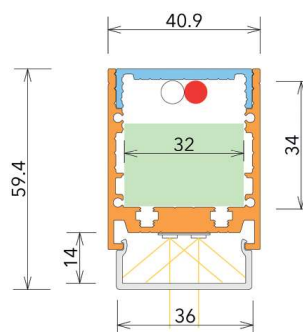

S-SYSTEM - KONFIGURATION V9

- Konfiguration mit dem Profil S512
- Das Profil S512 dient als Befestigung
- Direkte lineare Beleuchtung
- Mit integrierter Elektronik

S-SYSTEM - KONFIGURATION V10

- Konfiguration zur Integration von 3 Phasen Schienen
- Kompatibel mit Global Trac XTS & XTSC Schienen
- Befestigung der Global Trac Schienen mit Schrauben (nicht mitgeliefert) in das Profil S511