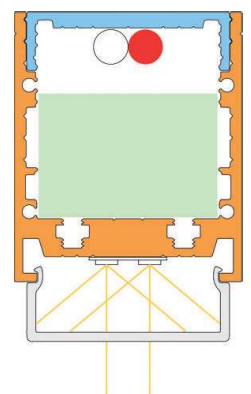

S-SYSTEM - KONFIGURATION V7

- Konfiguration mit dem Profil S512
- Direkte und indirekte lineare Beleuchtung
- Mit Kabel Durchführung
- Versetzte Elektronik

S-SYSTEM - KONFIGURATION V8

- Konfiguration mit dem Profil S512
- Lineare direkte und indirekte Beleuchtung
- Mit integrierter Elektronik

S-SYSTEM - KONFIGURATION V9

- Konfiguration mit dem Profil S512
- Das Profil S512 dient als Befestigung
- Direkte lineare Beleuchtung
- Mit integrierter Elektronik

S-SYSTEM - KONFIGURATION V10

- Konfiguration zur Integration von 3 Phasen Schienen
- Kompatibel mit Global Trac XTS & XTSC Schienen
- Befestigung der Global Trac Schienen mit Schrauben (nicht mitgeliefert) in das Profil S511