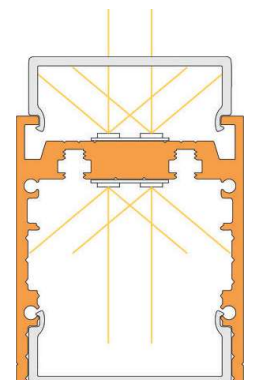

- Konfiguration für direkte und indirekte lineare Beleuchtung
- Versetzte Elektronik