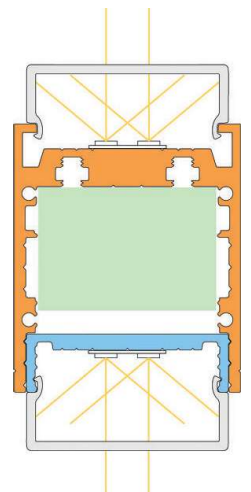

S-SYSTEM - KONFIGURATION V7

- Konfiguration mit dem Profil S512
- Direkte und indirekte lineare Beleuchtung
- Mit Kabel Durchführung
- Versetzte Elektronik

S-SYSTEM - KONFIGURATION V8

- Konfiguration mit dem Profil S512
- Lineare direkte und indirekte Beleuchtung
- Mit integrierter Elektronik

S-SYSTEM - KONFIGURATION V9

- Konfiguration mit dem Profil S512
- Das Profil S512 dient als Befestigung
- Direkte lineare Beleuchtung
- Mit integrierter Elektronik

S-SYSTEM - KONFIGURATION V10

- Konfiguration zur Integration von 3 Phasen Schienen
- Kompatibel mit Global Trac XTS & XTSC Schienen
- Befestigung der Global Trac Schienen mit Schrauben (nicht mitgeliefert) in das Profil S511