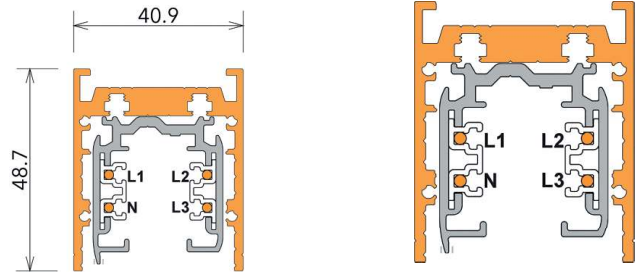

S-SYSTEM - KONFIGURATION V9

- Konfiguration mit dem Profil S512
- Das Profil S512 dient als Befestigung
- Direkte lineare Beleuchtung
- Mit integrierter Elektronik

S-SYSTEM - KONFIGURATION V10

- Konfiguration zur Integration von 3 Phasen Schienen
- Kompatibel mit Global Trac XTS & XTSC Schienen
- Befestigung der Global Trac Schienen mit Schrauben (nicht mitgeliefert) in das Profil S511

S-SYSTEM - KONFIGURATION V11

- Konfiguration zur Integration von 3 Phasen Schienen
- Für diskrete geschlossene Abschnitte
- Kompatibel mit Global Trac XTS & XTSC Schienen
- Befestigung der Global Trac Schienen mit Schrauben (nicht mitgeliefert) in das Profil S511